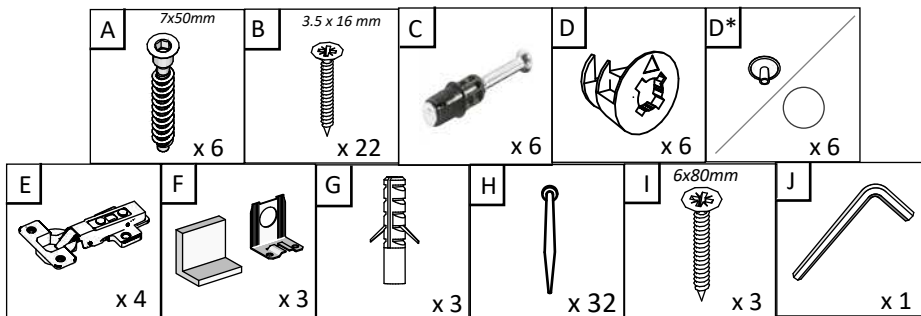

EN ASSEMBLY INSTRUCTIONS - AMIT FLOATING TV STAND - 1350 x 300 x 250 MM

EN

NUMBER	LENGTH	WIDTH	PCS	COLOUR
1	280	218	2	COLOUR1
2	1352	280	1	COLOUR1
3	1350	280	1	COLOUR1
4	280	218	1	COLOUR1
5	1346	246	1	BACK PANEL
6	672	253	2	COLOUR1

EN

NUMBER	LENGTH	WIDTH	PCS	COLOUR
1	280	218	2	COLOUR1
2	1352	280	1	COLOUR1
3	1350	280	1	COLOUR1
4	280	218	1	COLOUR1
5	1346	246	1	BACK PANEL
6	672	253	2	COLOUR1

1

+

2

3

4

5