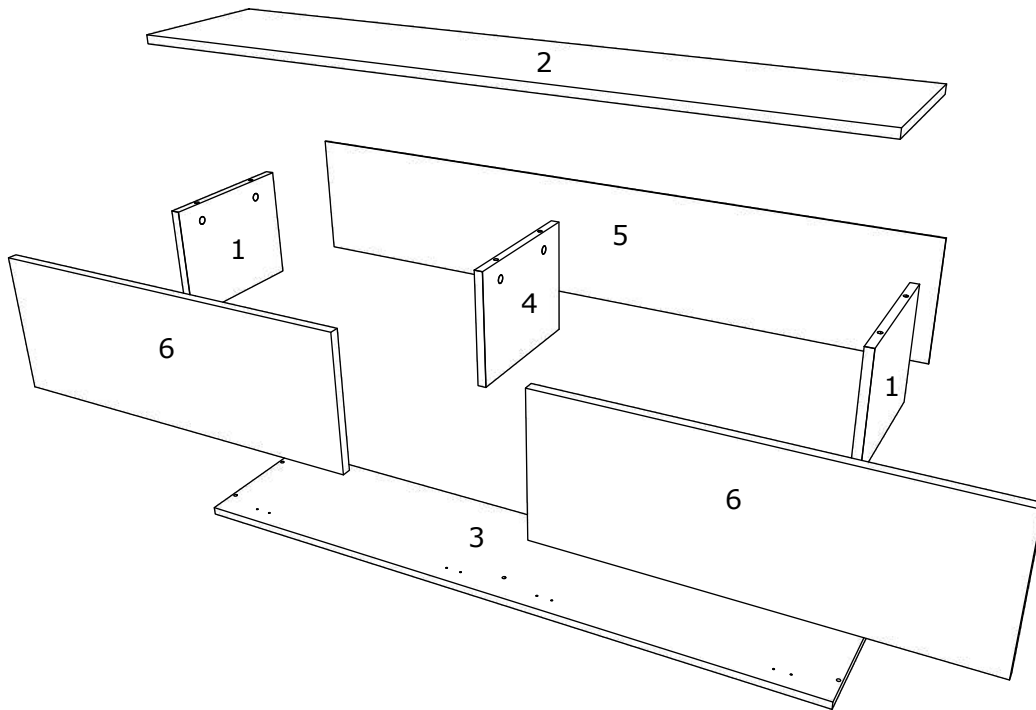

EN ASSEMBLY INSTRUCTIONS - AMIT FLOATING TV STAND - 1350 x 300 x 250 MM

EN

NUMBER	LENGTH	WIDTH	PCS	COLOUR
1	280	218	2	COLOUR1
2	1352	280	1	COLOUR1
3	1350	280	1	COLOUR1
4	280	218	1	COLOUR1
5	1346	246	1	BACK PANEL
6	672	253	2	COLOUR1

EN

NUMBER	LENGTH	WIDTH	PCS	COLOUR
1	280	218	2	COLOUR1
2	1352	280	1	COLOUR1
3	1350	280	1	COLOUR1
4	280	218	1	COLOUR1
5	1346	246	1	BACK PANEL
6	672	253	2	COLOUR1

1

+

2

3

4

5