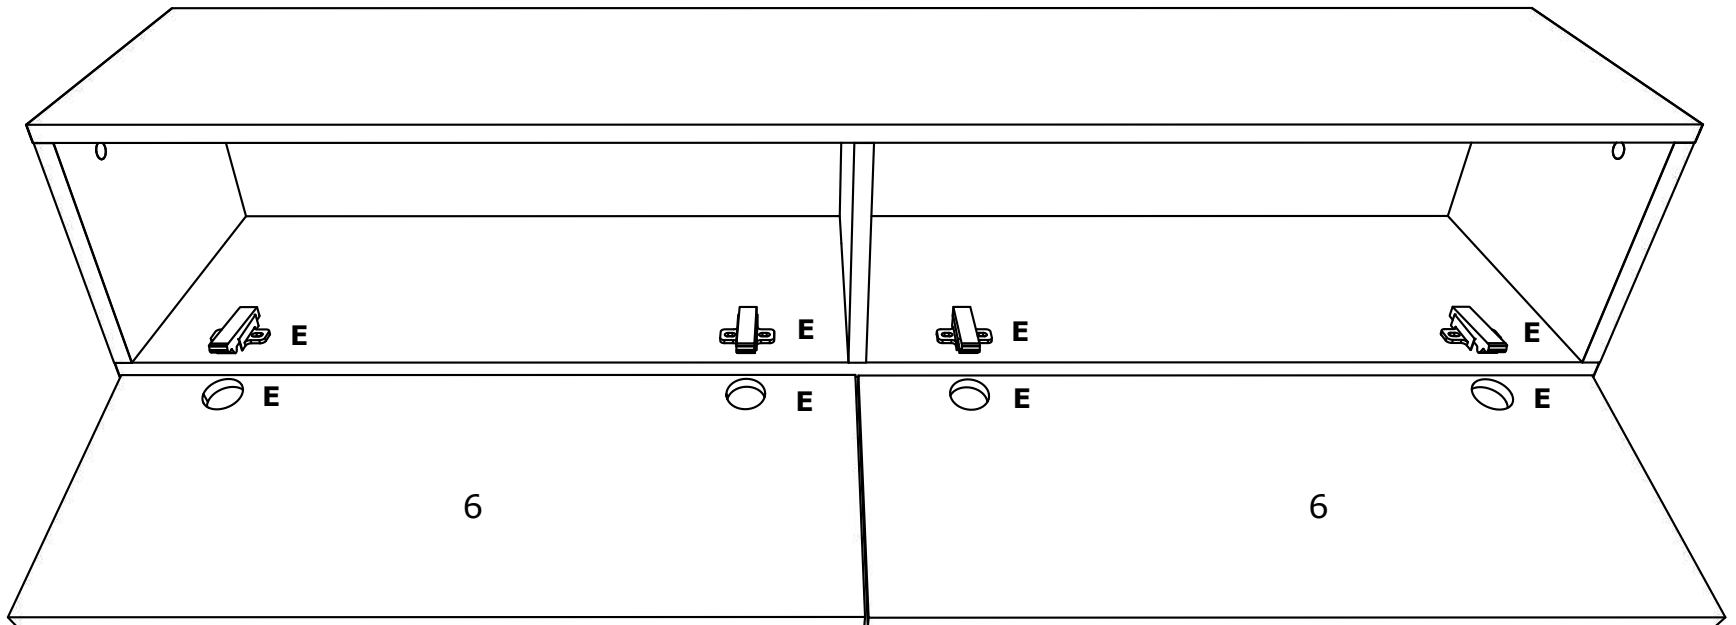

EN ASSEMBLY INSTRUCTIONS - AMIT FLOATING TV STAND - 1350 x 300 x 250 MM

EN

NUMBER	LENGTH	WIDTH	PCS	COLOUR
1	280	218	2	COLOUR1
2	1352	280	1	COLOUR1
3	1350	280	1	COLOUR1
4	280	218	1	COLOUR1
5	1346	246	1	BACK PANEL
6	672	253	2	COLOUR1

EN

NUMBER	LENGTH	WIDTH	PCS	COLOUR
1	280	218	2	COLOUR1
2	1352	280	1	COLOUR1
3	1350	280	1	COLOUR1
4	280	218	1	COLOUR1
5	1346	246	1	BACK PANEL
6	672	253	2	COLOUR1

1

+

2

3

4

5