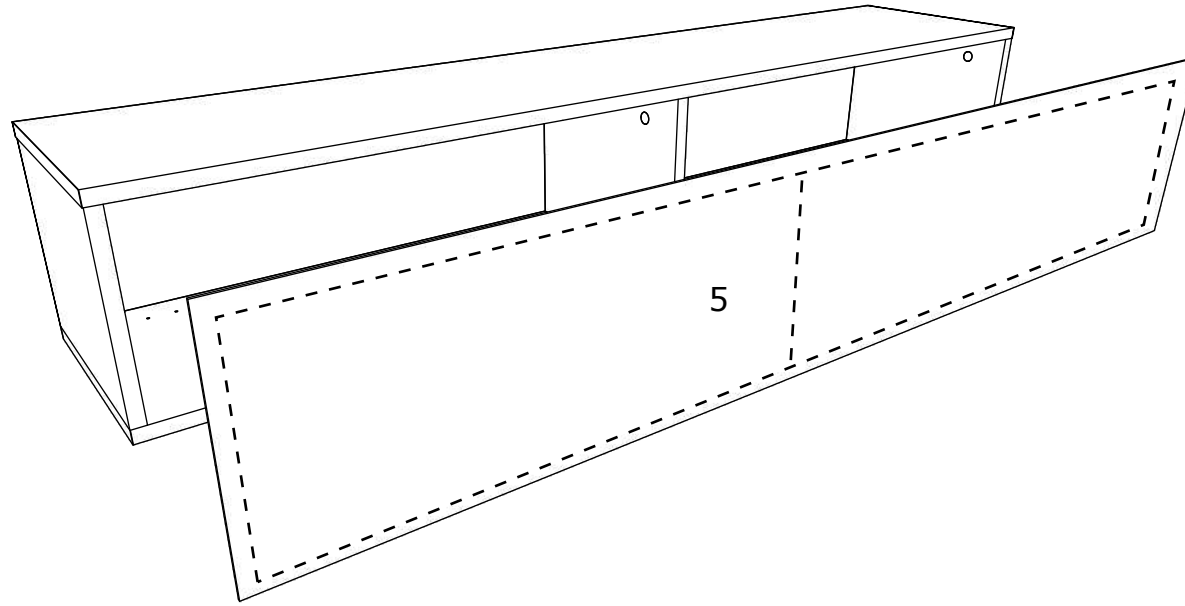

EN ASSEMBLY INSTRUCTIONS - AMIT FLOATING TV STAND - 1350 x 300 x 250 MM

EN

NUMBER	LENGTH	WIDTH	PCS	COLOUR
1	280	218	2	COLOUR1
2	1352	280	1	COLOUR1
3	1350	280	1	COLOUR1
4	280	218	1	COLOUR1
5	1346	246	1	BACK PANEL
6	672	253	2	COLOUR1

EN

NUMBER	LENGTH	WIDTH	PCS	COLOUR
1	280	218	2	COLOUR1
2	1352	280	1	COLOUR1
3	1350	280	1	COLOUR1
4	280	218	1	COLOUR1
5	1346	246	1	BACK PANEL
6	672	253	2	COLOUR1

1

+

2

3

4

5