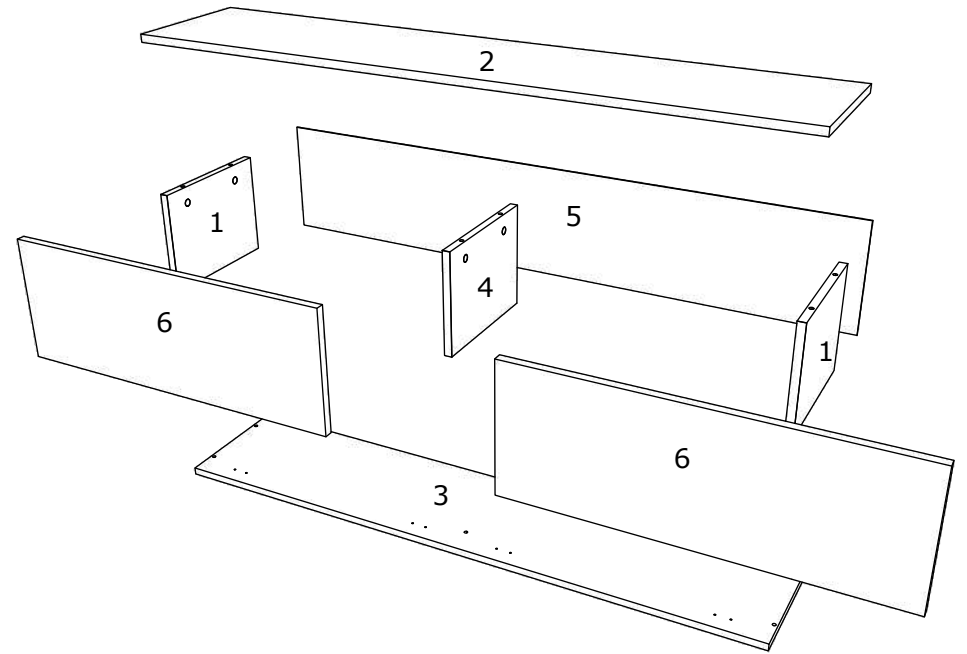

EN ASSEMBLY INSTRUCTIONS - AMIT FLOATING TV STAND - 1350 x 300 x 250 MM

EN

NUMBER	LENGTH	WIDTH	PCS	COLOUR
1	280	218	2	COLOUR1
2	1352	280	1	COLOUR1
3	1350	280	1	COLOUR1
4	280	218	1	COLOUR1
5	1346	246	1	BACK PANEL
6	672	253	2	COLOUR1

EN

NUMBER	LENGTH	WIDTH	PCS	COLOUR
1	280	218	2	COLOUR1
2	1352	280	1	COLOUR1
3	1350	280	1	COLOUR1
4	280	218	1	COLOUR1
5	1346	246	1	BACK PANEL
6	672	253	2	COLOUR1

1

+

2

3

4

5