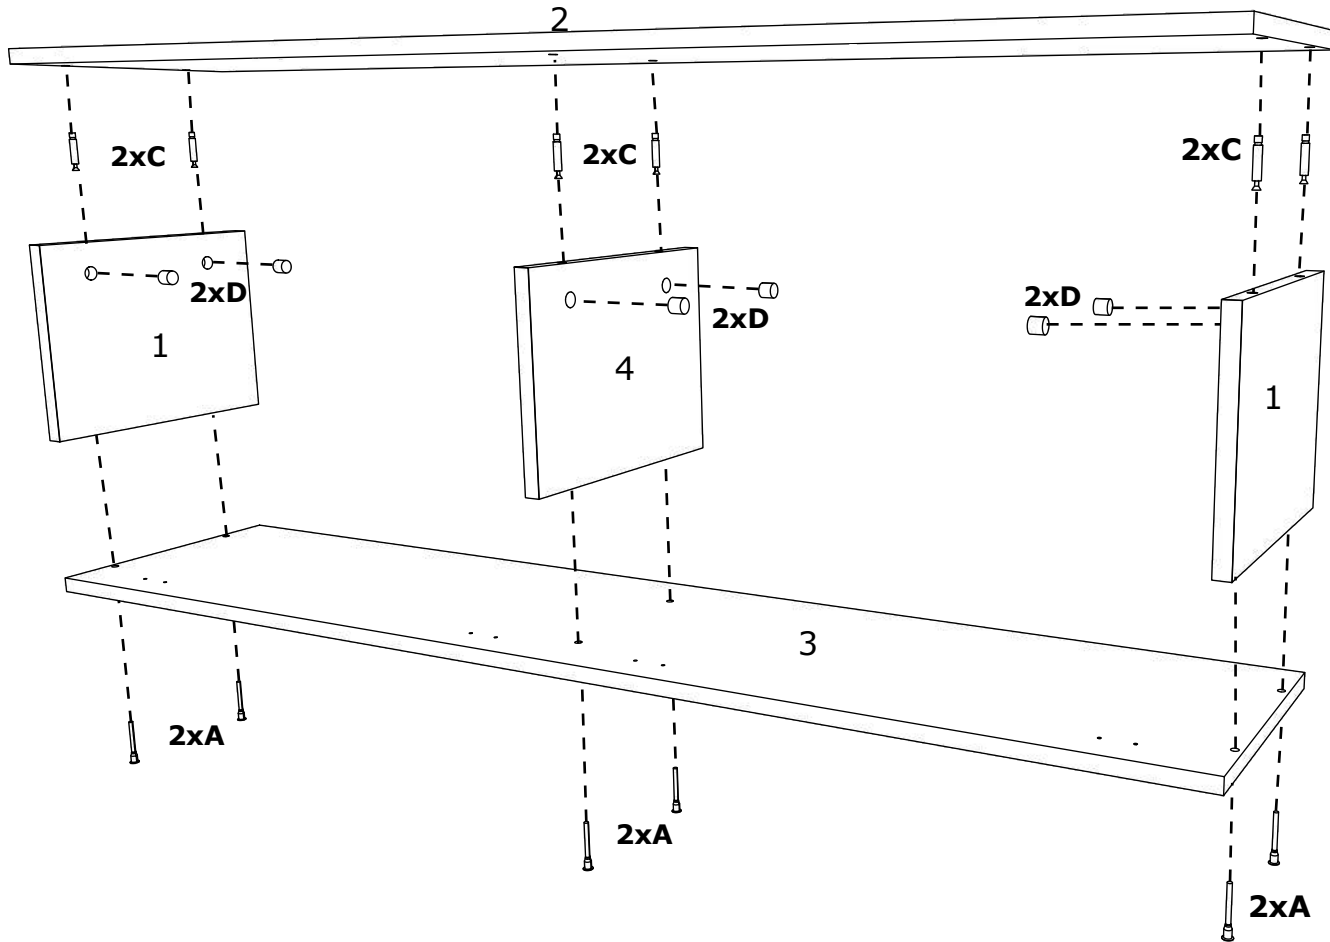

EN ASSEMBLY INSTRUCTIONS - AMIT FLOATING TV STAND - 1350 x 300 x 250 MM

EN

NUMBER	LENGTH	WIDTH	PCS	COLOUR
1	280	218	2	COLOUR1
2	1352	280	1	COLOUR1
3	1350	280	1	COLOUR1
4	280	218	1	COLOUR1
5	1346	246	1	BACK PANEL
6	672	253	2	COLOUR1

EN

NUMBER	LENGTH	WIDTH	PCS	COLOUR
1	280	218	2	COLOUR1
2	1352	280	1	COLOUR1
3	1350	280	1	COLOUR1
4	280	218	1	COLOUR1
5	1346	246	1	BACK PANEL
6	672	253	2	COLOUR1

1

+

2

3

4

5